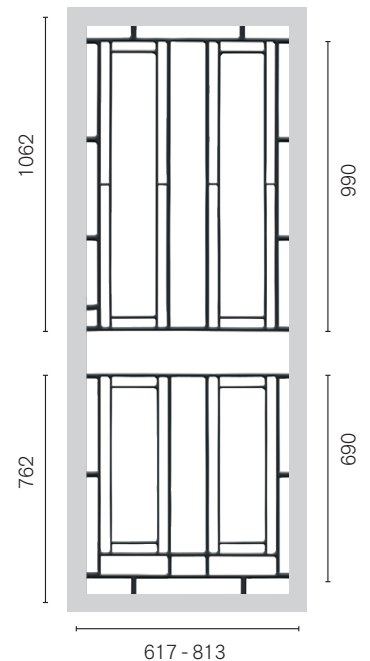

SP34AB | Rectangles