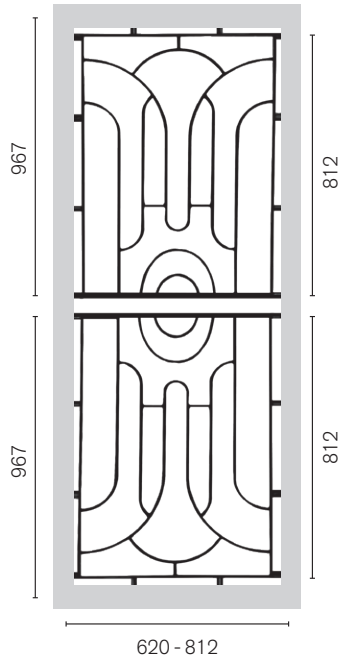

SP79 | Arch
2 per door