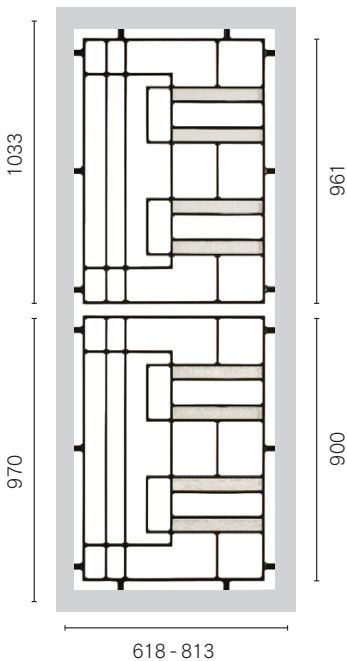

SP65AB | Rice Paper Glass