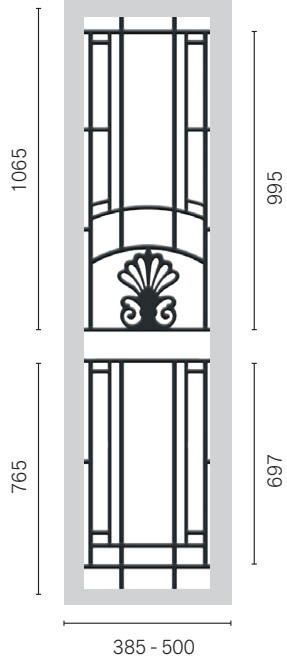

SP18AB | Flower