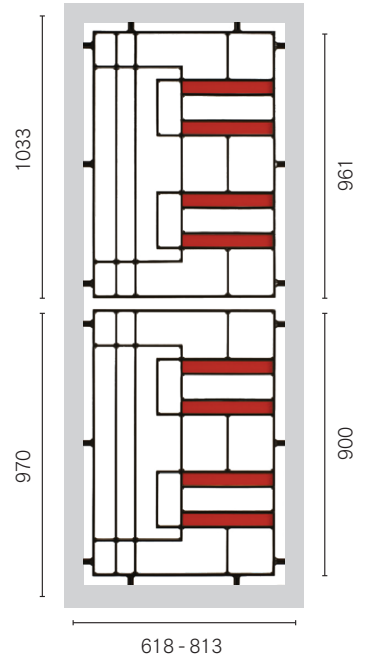

SP65AB | Red Glass